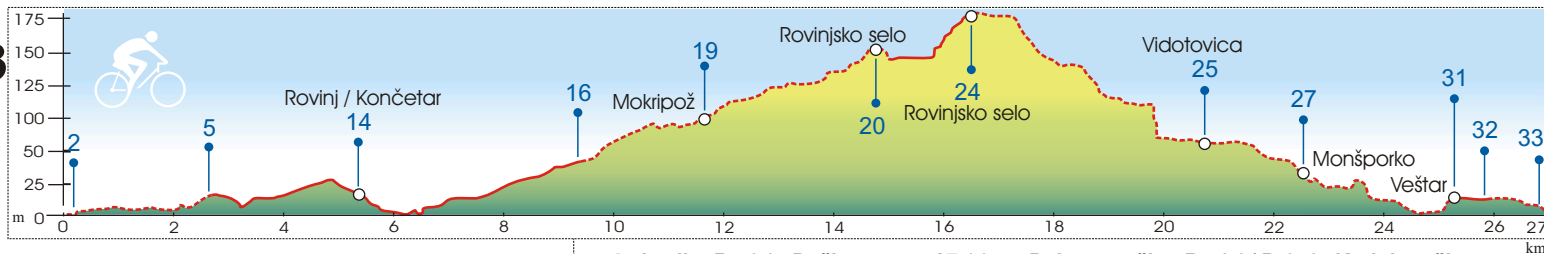

ROVINJ 3

ASFALT 17.9 km - 66%
 MAKADAM 9.2 km - 34%
 ROAD BOOK
 KILOMETRI

Lokacija: Rovinj - **Dužina staze:** 27,1 km - **Polazna točka:** Rovinj / Polari - **Krajnja točka:** Rovinj / Polari - **Težina staze:** lagana - **Visinska razlika:** 176 m - **Najviša točka:** 179 m - **Tip staze:** asfalt i makadam - **Vrijeme vožnje:** 1:30 - 2:00 h